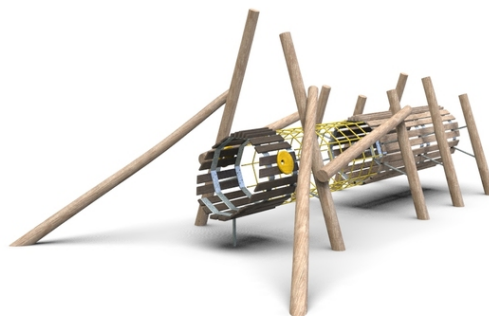

tunelová konstrukce prolézačky v podobě pakobyly na akátových stojkách, 1x lanový tunel

No. číslo	WD-0302-00
Věková skupina	3-14
Rozměry (m)	6,8 x 4,2 x 2,4
Potřebná plocha (m)	8,4 x 5
Povrch tlumící náraz (m ²)	35
Max. výška pádu (m)	1,3
Počet uživatelů	4