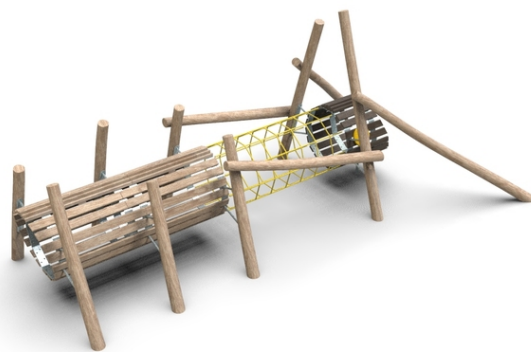

tunelová konstrukce prolézačky v podobě pakobyly na akátových stojkách, 1x lanový tunel

No. číslo	WD-0302-00
Věková skupina	3-14
Rozměry (m)	6,8 x 4,2 x 2,4
Potřebná plocha (m)	8,4 x 5
Povrch tlumící náraz (m ²)	35
Max. výška pádu (m)	1,3
Počet uživatelů	4