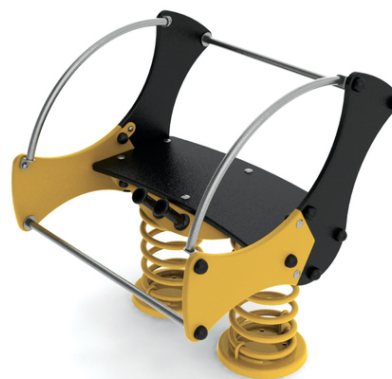

kolébačka pro dva uživatele

No. číslo	PE-0063-00
Věková skupina	2-6
Rozměry (m)	0,8 x 0,8 x 0,7
Potřebná plocha (m)	2,8 x 2,8
Povrch tlumící náraz (m ²)	7
Max. výška pádu (m)	do 1m
Počet uživatelů	2

Vizualizace mají informativní charakter.