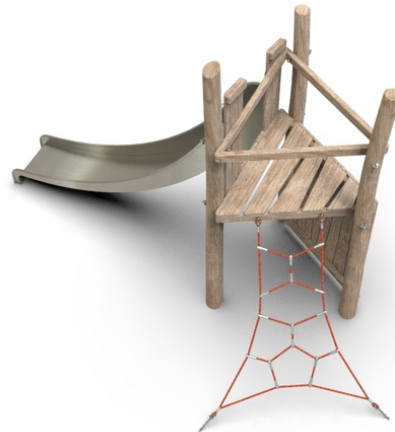

Woody Doo

Tawe 32

Popis herních prvků

konstrukce věžičky s pochozí podlážkou, 1x skluzavka,
1x lanový výlez, 1x lezecká stěna s chyty

No. číslo	WD-0702-00
Věková skupina	3 - 14
Rozměry (m)	4,3 x 2,4 x 3,2
Potřebná plocha (m)	7,6 x 5,1
Povrch tlumící náraz (m ²)	26
Max. výška pádu (m)	1,5
Počet uživatelů	3

Vizualizace mají informativní charakter.