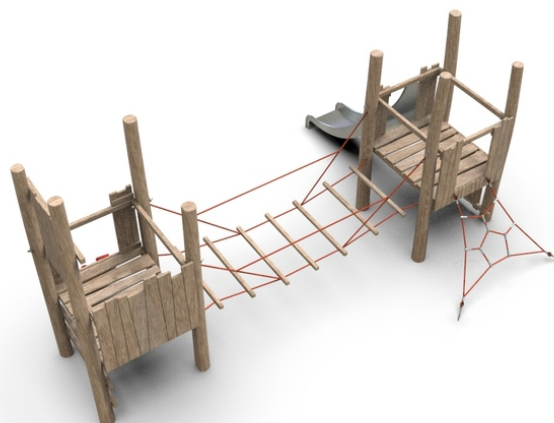

Woody Doo

Tawe set 02

Popis herních prvků

dřevěná konstrukce dvou věží, 1x skluzavka, 1x nakloněná dřevěná plošina, 1x visutý lanový most s dřevěnými nášlapy

Vizualizace mají informativní charakter.