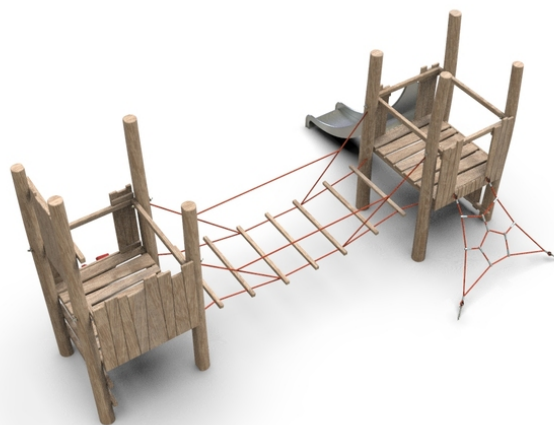

Woody Doo

Tawe set 02

Popis herních prvků

dřevěná konstrukce dvou věží, 1x skluzavka, 1x nakloněná dřevěná plošina, 1x visutý lanový most s dřevěnými nášlapy

Vizualizace mají informativní charakter.