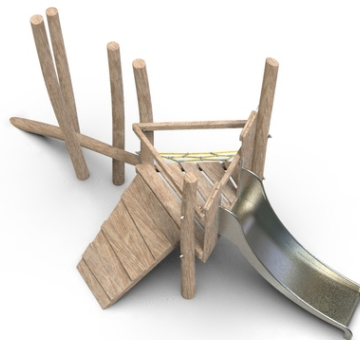

## Woody Doo

#### Popis herních prvků

1x nerezová skluzavka, 1x lanový výlez, 1x výlezová rampa, 1x nakloněná balanční kladina, 1x akátová podesta, 6x akátová stojka

No. číslo	WD-0803-00
Věková skupina	3 - 14
Rozměry (m)	4,5 x 2,7 x 2,7
Potřebná plocha (m)	7,8 x 5,3
Povrch tlumící náraz (m <sup>2</sup> )	28
Max. výška pádu (m)	0,95
Počet uživatelů	5