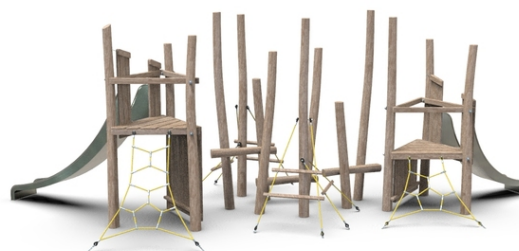

2x dřevěná konstrukce věžičky s lanovým výlezem, lezeckou deskou a nerezovou skluzavkou, 3x vyvýšený horizontální balanční hranol, 4x lanový...

No. číslo	WD-0815-00
Věková skupina	3 - 14
Rozměry (m)	8,0 x 4,8 x 3,2
Potřebná plocha (m)	11,6 x 8,0
Povrch tlumící náraz (m ²)	54
Max. výška pádu (m)	1,5
Počet uživatelů	13