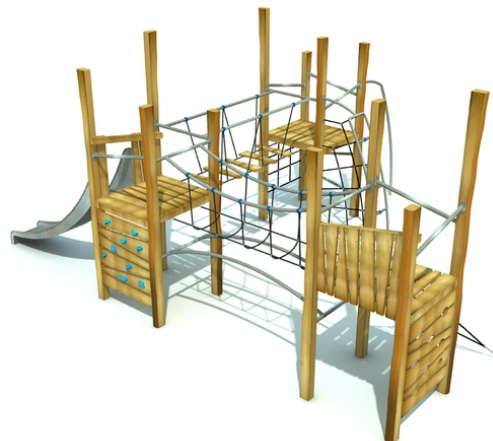

Rob Roy Natura

Torid 2

Popis herních prvků

3x konstrukce prolézačky, 1x skluzavka, 1x děrovaná lezecká stěna, 1x lezecká stěna s chyty, 1x lanový výlez, 1x kovový výlez, 3x podlážka,...

No. číslo	RR-0361-00
Věková skupina	3 - 14
Rozměry (m)	5,9 x 7,2 x 3,5
Potřebná plocha (m)	9,4 x 10,6
Povrch tlumící náraz (m²)	60
Max. výška pádu (m)	2,3
Počet uživatelů	17