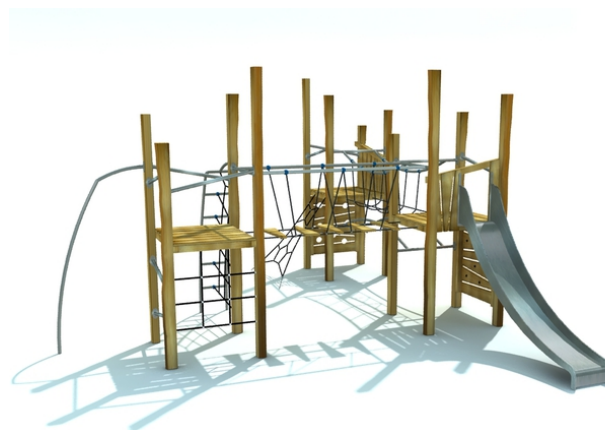

Rob Roy Natura

Torid 2

Popis herních prvků

3x konstrukce prolézačky, 1x skluzavka, 1x děrovaná lezecká stěna, 1x lezecká stěna s chyty, 1x lanový výlez, 1x kovový výlez, 3x podlážka,...

No. číslo	RR-0361-00
Věková skupina	3 - 14
Rozměry (m)	5,9 x 7,2 x 3,5
Potřebná plocha (m)	9,4 x 10,6
Povrch tlumící náraz (m²)	60
Max. výška pádu (m)	2,3
Počet uživatelů	17