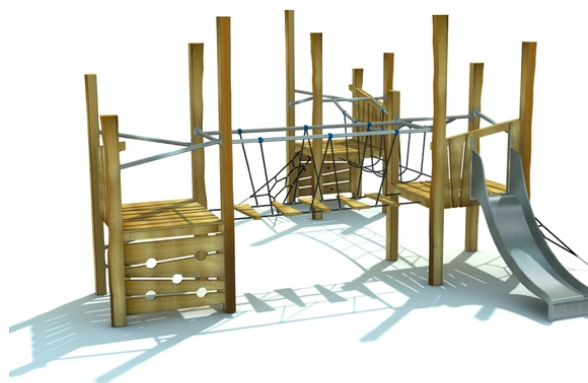

Popis herních prvků

bariéra šikmá, madlo šikmé, most lanový, most s nášlapy, 3x podlážka ve výšce 0,95m, žebřiny šikmé, 2x síťový výlez šikmý, skluzavka...

No. číslo	RR-0363-00
Věková skupina	3 - 14
Rozměry (m)	5,5 x 6,3 x 3,0
Potřebná plocha (m)	8,0 x 9,6
Povrch tlumící náraz (m ²)	50
Max. výška pádu (m)	0,95
Počet uživatelů	12