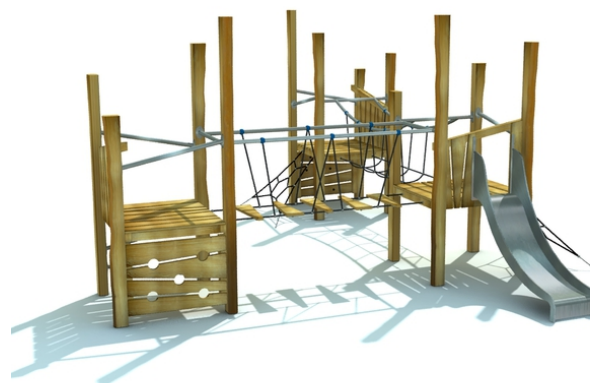

Rob Roy Natura

Torid 4

Popis herních prvků

3x konstrukce prolézačky, 1x skluzavka, 1x děrovaná lezecká stěna, 1x lezecká stěna s chyty, 2x lanový výlez, 1x kovový výlez, 3x podlážka,...

Vizualizace mají informativní charakter.