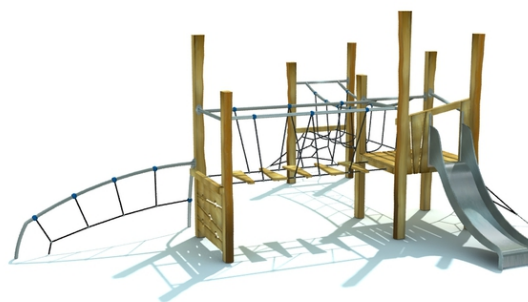

#### Popis herních prvků

1x konstrukce prolézačky, 1x skluzavka, 1x děrovaná lezecká stěna, 2x lanový výlez, 1x podlážka, 1x kovové zábradlí, 1x lanový most, 1x lanový...

No. číslo	RR-0364-00
Věková skupina	3 - 14
Rozměry (m)	6,7 x 5,9 x 3,0
Potřebná plocha (m)	9,3 x 8,9
Povrch tlumící náraz (m <sup>2</sup> )	48
Max. výška pádu (m)	0,95
Počet uživatelů	9