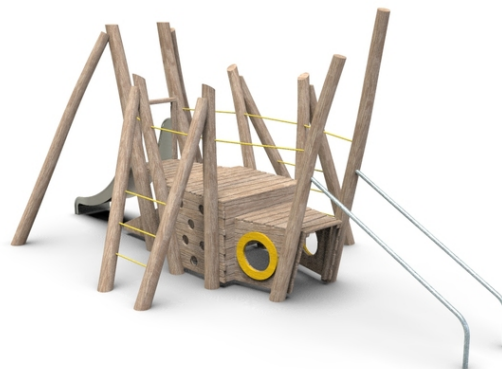

pochozí konstrukce prolézačky v podobě cvrčka, 2x ocelové tykadlo, 1x skluzavka, 5x lezecký chyt, 2x lanový výlez

No. číslo	WD-0301-00
Věková skupina	3 - 14
Rozměry (m)	6,3x3,2x2,6
Potřebná plocha (m)	9,8 x 5,7
Povrch tlumící náraz (m ²)	37
Max. výška pádu (m)	0,95
Počet uživatelů	8