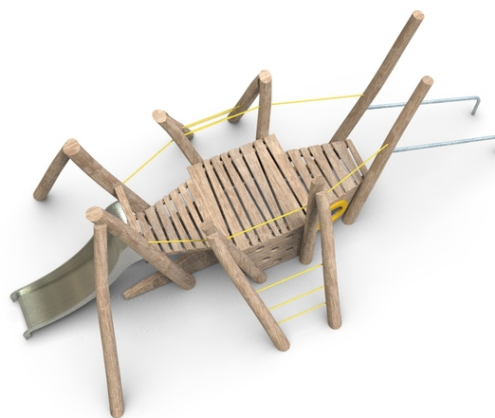

pochozí konstrukce prolézačky v podobě cvrčka, 2x ocelové tykadlo, 1x skluzavka, 5x lezecký chyt, 2x lanový výlez

No. číslo	WD-0301-00
Věková skupina	3 - 14
Rozměry (m)	6,3x3,2x2,6
Potřebná plocha (m)	9,8 x 5,7
Povrch tlumící náraz (m ²)	37
Max. výška pádu (m)	0,95
Počet uživatelů	8