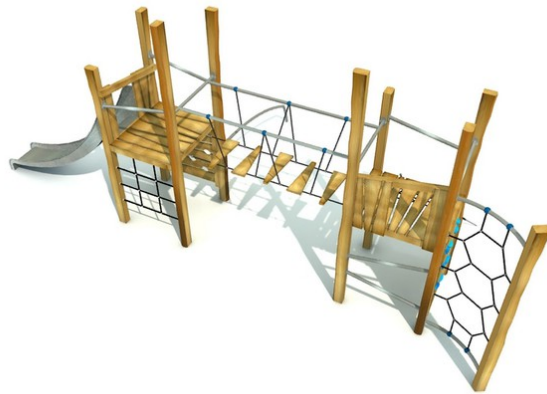

Popis herních prvků

2x konstrukce prolézačky, 1x skluzavka, 1x děrovaná lezecká stěna, 1x lanový výlez, 1x lanový žebřík, 1x lanový most s dřevěnými stupátky,...

No. číslo	RR-0341-00
Věková skupina	3 - 14
Rozměry (m)	7,9 x 4,0 x 3,5
Potřebná plocha (m)	11,9 x 7,5
Povrch tlumící náraz (m ²)	50
Max. výška pádu (m)	2,3
Počet uživatelů	9