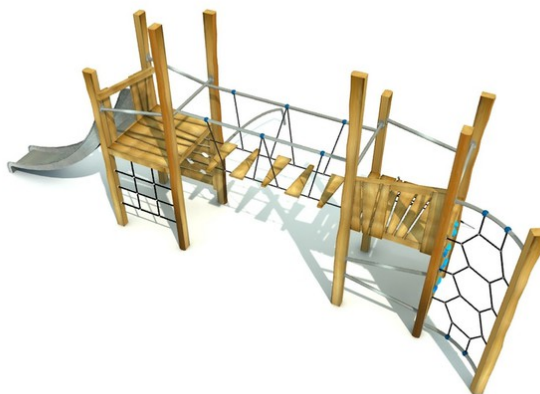

## Rob Roy Natura

#### Popis herních prvků

bariéra šikmá, hrazda proměnná, 0, síť vertigo oblouk, skluzavka z výšky 1,5m, 2x podlážka ve výšce 1,5m, most s nášlapy, žebříny šikmé,...

No. číslo	RR-0341-00
Věková skupina	3 - 14
Rozměry (m)	7,9 x 4,0 x 3,5
Potřebná plocha (m)	11,9 x 7,5
Povrch tlumící náraz (m <sup>2</sup> )	50
Max. výška pádu (m)	2,3
Počet uživatelů	9