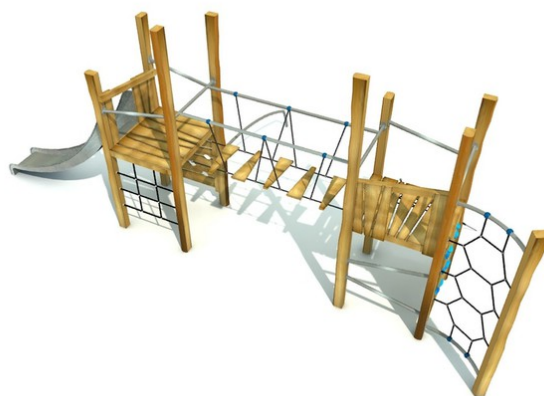

Tovdur 2

Popis herních prvků

2x konstrukce prolézačky, 1x skluzavka, 1x děrovaná lezecká stěna, 1x lanový výlez, 1x lanový žebřík, 1x lanový most s dřevěnými stupátky,...

No. číslo	RR-0341-00
Věková skupina	3 - 14
Rozměry (m)	7,9 x 4,0 x 3,5
Potřebná plocha (m)	11,9 x 7,5
Povrch tlumící náraz (m ²)	50
Max. výška pádu (m)	2,3
Počet uživatelů	9