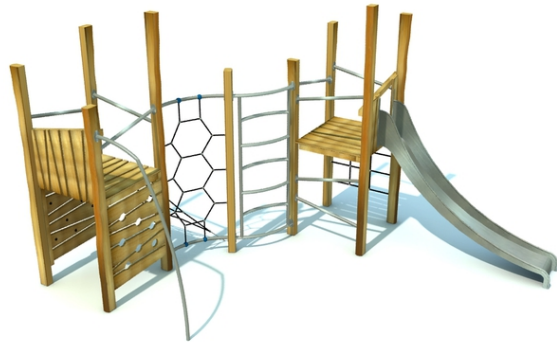

Popis herních prvků

2x konstrukce prolézačky, 1x skluzavka, 1x děrovaná lezecká stěna, 1x lanový výlez, 1x lanový žebřík, 1x kovový výlez, 6x kovové zábradlí,...

No. číslo	RR-0342-00
Věková skupina	3 - 14
Rozměry (m)	3,9 x 5,6 x 3,5
Potřebná plocha (m)	7,5 x 9,2
Povrch tlumící náraz (m²)	43
Max. výška pádu (m)	2,3
Počet uživatelů	9