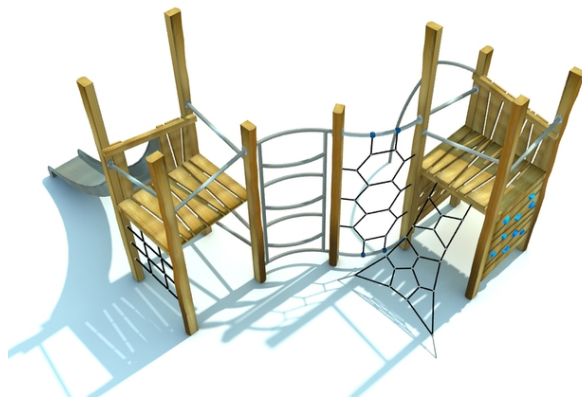

Popis herních prvků

2x konstrukce prolézačky, 1x skluzavka, 1x děrovaná lezecká stěna, 1x lanový výlez, 1x lanový žebřík, 1x kovový výlez, 6x kovové zábradlí,...

No. číslo	RR-0342-00
Věková skupina	3 - 14
Rozměry (m)	3,9 x 5,6 x 3,5
Potřebná plocha (m)	7,5 x 9,2
Povrch tlumící náraz (m²)	43
Max. výška pádu (m)	2,3
Počet uživatelů	9