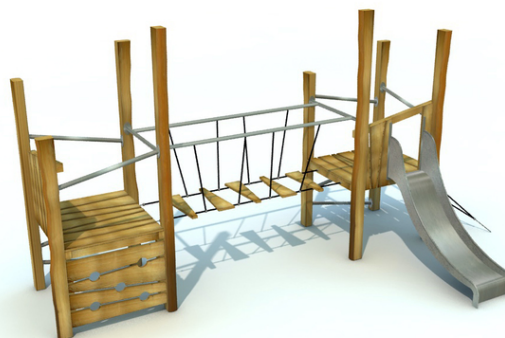

Popis herních prvků

2x konstrukce prolézačky, 1x skluzavka, 1x děrovaná lezecká stěna, 1x lanový výlez, 2x kovový výlez, 2x podlážka, 4x kovové zábradlí, 1x...

No. číslo	RR-0343-00
Věková skupina	3 - 14
Rozměry (m)	5,5 x 2,8 x 3,0
Potřebná plocha (m)	8,0 x 6,2
Povrch tlumící náraz (m ²)	35
Max. výška pádu (m)	0,95
Počet uživatelů	6