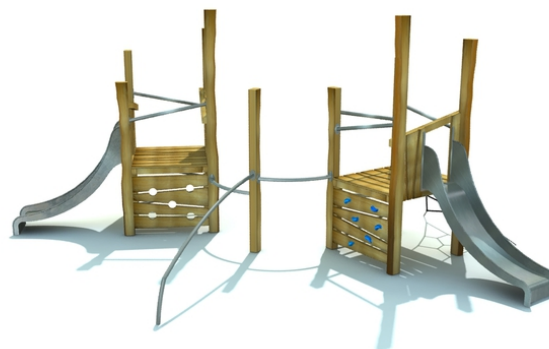

Rob Roy Natura

Tovdur 6

Popis herních prvků

2x konstrukce prolézačky, 2x skluzavka, 1x děrovaná lezecká stěna, 1x lezecká stěna s chyty, 1x lanový výlez, 2x kovový výlez, 2x podlážka,...

No. číslo	RR-0345-00
Věková skupina	3 - 14
Rozměry (m)	5,0 x 6,0 x 3,0
Potřebná plocha (m)	7,9 x 9,5
Povrch tlumící náraz (m ²)	46
Max. výška pádu (m)	0,95
Počet uživatelů	10