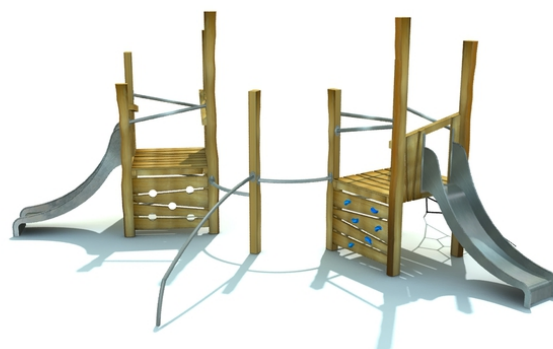

Rob Roy Natura

Tovdur 6

Popis herních prvků

2x konstrukce prolézačky, 2x skluzavka, 1x děrovaná lezecká stěna, 1x lezecká stěna s chytý, 1x lanový výlez, 2x kovový výlez, 2x podlážka,...

No. číslo	RR-0345-00
Věková skupina	3 - 14
Rozměry (m)	5,0 x 6,0 x 3,0
Potřebná plocha (m)	7,9 x 9,5
Povrch tlumící náraz (m²)	46
Max. výška pádu (m)	0,95
Počet uživatelů	10