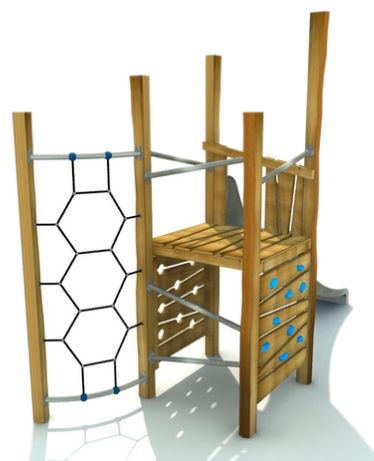

## Rob Roy Natura

#### Popis herních prvků

konstrukce prolézačky, 1x skluzavka, 1x děrovaná lezecká stěna, 1x lezecká stěna s chyty, 1x podlážka, 1x kovový výlez, 3x kovové zábradlí,...

No. číslo	RR-0321-00
Věková skupina	3 - 14
Rozměry (m)	1,7 x 4,4 x 3,5
Potřebná plocha (m)	5,2 x 8,3
Povrch tlumící náraz (m <sup>2</sup> )	28
Max. výška pádu (m)	2,3
Počet uživatelů	5