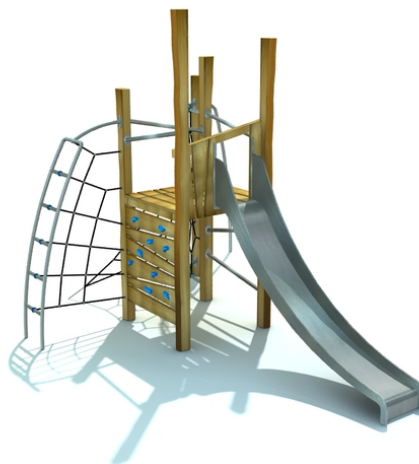

Tovrin 3

Popis herních prvků

bariéra šikmá, madlo šikmé, podlážka ve výšce 1,5m,
žebřiny šikmé, síť vertigo oblouk, síť vertigo s žebříkem,
síťový výlez šikmý,...

No. číslo	RR-0322-00
Věková skupina	3 - 14
Rozměry (m)	3,8 x 5,0 x 3,5
Potřebná plocha (m)	7,3 x 9,0
Povrch tlumící náraz (m ²)	38
Max. výška pádu (m)	2,3
Počet uživatelů	7