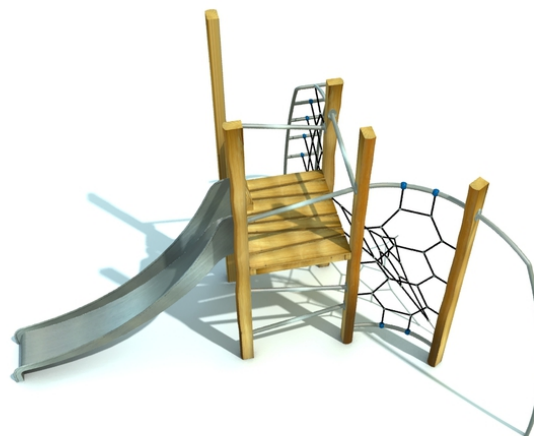

Rob Roy Natura

Tovrin 3

Popis herních prvků

1x konstrukce prolézačky, 1x skluzavka, 1x lezecká stěna s chyty, 1x podlážka, 1x kovový výlez, 1x lanový výlez, 3x kovové zábradlí, 1x zatočená...

No. číslo	RR-0322-00
Věková skupina	3 - 14
Rozměry (m)	3,8 x 5,0 x 3,5
Potřebná plocha (m)	7,3 x 9,0
Povrch tlumící náraz (m²)	38
Max. výška pádu (m)	2,3
Počet uživatelů	7

Vizualizace mají informativní charakter.