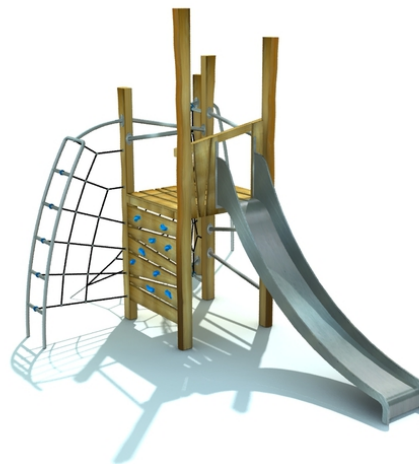

Rob Roy Natura

Tovrin 3

Popis herních prvků

1x konstrukce prolézačky, 1x skluzavka, 1x lezecká stěna s chyty, 1x podlážka, 1x kovový výlez, 1x lanový výlez, 3x kovové zábradlí, 1x zatočená...

No. číslo	RR-0322-00
Věková skupina	3 - 14
Rozměry (m)	3,8 x 5,0 x 3,5
Potřebná plocha (m)	7,3 x 9,0
Povrch tlumící náraz (m²)	38
Max. výška pádu (m)	2,3
Počet uživatelů	7