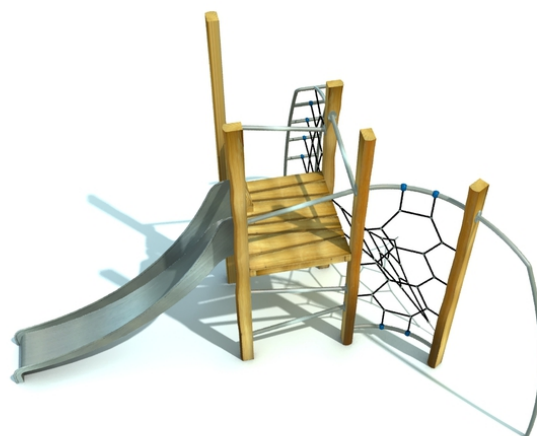

Tovrin 3

Popis herních prvků

bariéra šikmá, madlo šikmé, podlážka ve výšce 1,5m,
žebřiny šikmé, síť vertigo oblouk, síť vertigo s žebříkem,
síťový výlez šikmý,...

No. číslo	RR-0322-00
Věková skupina	3 - 14
Rozměry (m)	3,8 x 5,0 x 3,5
Potřebná plocha (m)	7,3 x 9,0
Povrch tlumící náraz (m ²)	38
Max. výška pádu (m)	2,3
Počet uživatelů	7