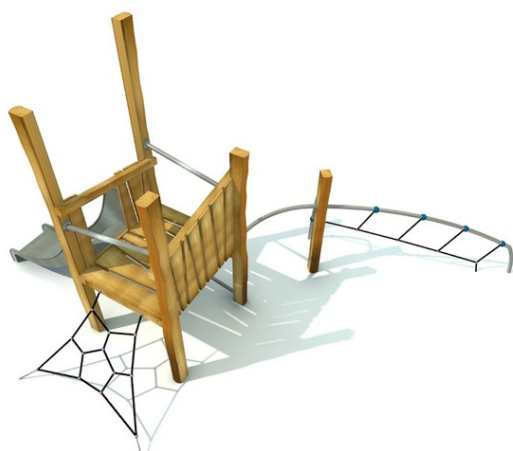

Popis herních prvků

konstrukce prolézačky, 1x skluzavka, 1x lanový výlez, 1x kovový výlez, 1x podlážka, 1x nízká ohnutá hrazda, 2x kovové zábradlí, 1x vertikální...

No. číslo	RR-0325-00
Věková skupina	3 - 14
Rozměry (m)	4,0 x 5,1 x 3,0
Potřebná plocha (m)	6,6 x 8,6
Povrch tlumící náraz (m ²)	32
Max. výška pádu (m)	0,95
Počet uživatelů	5