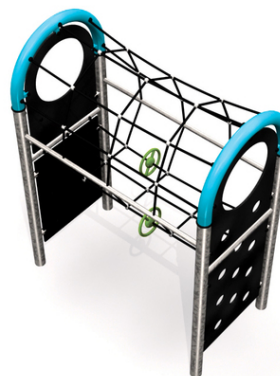

#### Popis herních prvků

lezecká stěna s otvory, lezecká stěna s chyty, lanový tunel, madla "Saturn"

No. číslo	PA-0032-00
Věková skupina	3 - 14
Rozměry (m)	2,1 x 1,1 x 2,7
Potřebná plocha (m)	6,6 x 5,6
Povrch tlumící náraz (m <sup>2</sup> )	32,5
Max. výška pádu (m)	2,7
Počet uživatelů	6