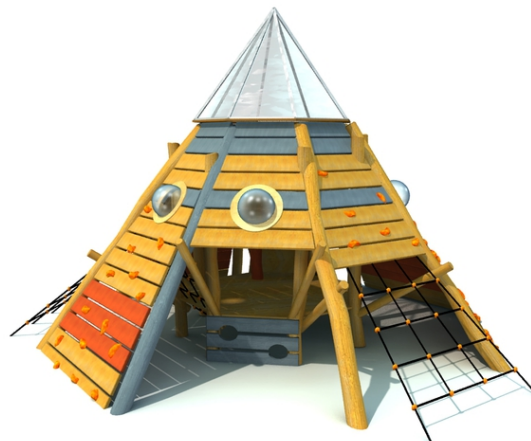

lezecké stěny s děrami, lezecké stěny s chyty, akrylátová vypouklá okna, skryš, lanové sítě, lanové průlezkky

No. číslo	BA-0023-00
Věková skupina	3-14
Rozměry (m)	5,3 x 5,1 x 3,5
Potřebná plocha (m)	8,3 x 8,1
Povrch tlumící náraz (m ²)	52
Max. výška pádu (m)	2,5
Počet uživatelů	20