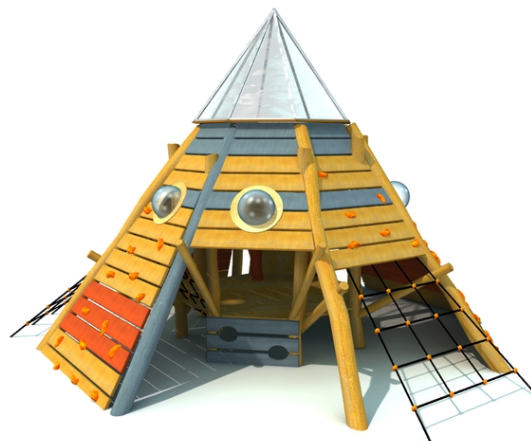

lezecké stěny s děrami, lezecké stěny s chyty, akrylátová vypouklá okna, skryš, lanové sítě, lanové průlezkky

No. číslo	WD-0023-00
Věková skupina	3-14
Rozměry (m)	5,3 x 5,1 x 3,5
Potřebná plocha (m)	8,3 x 8,1
Povrch tlumící náraz (m ²)	52
Max. výška pádu (m)	2,5
Počet uživatelů	20