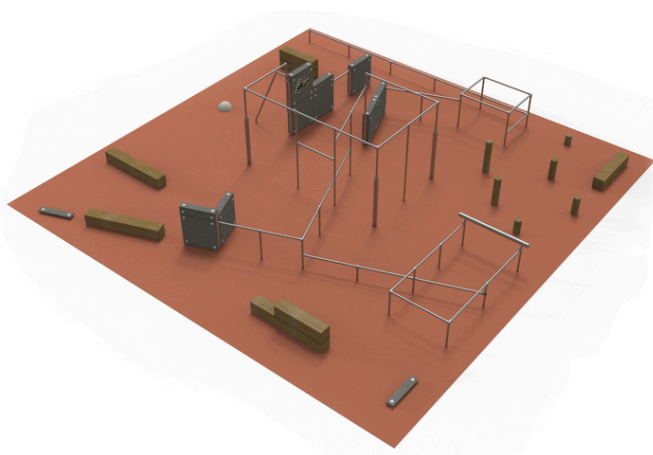

## Flux - parkour

#### Popis herních prvků

8x panel z betonového kompozitu, soustava nízkých a vysokých horizontálních hrazd na kovových stojkách, 1x svislá nakloněná tyč, 1x nízká...

No. číslo	PK-9003-00
Rozměry (m)	12 x 12
Potřebná plocha (m)	13,9 x 14,1
Povrch tlumící náraz (m <sup>2</sup> )	144
Max. výška pádu (m)	1,53