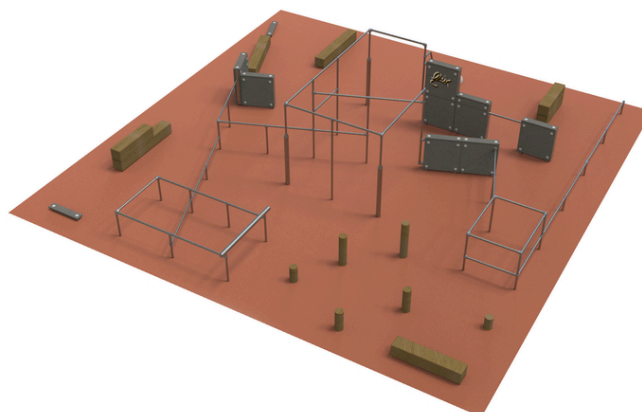

## Flux - parkour

#### Popis herních prvků

8x panel z betonového kompozitu, soustava nízkých a vysokých horizontálních hrazd na kovových stojkách, 1x svislá nakloněná tyč, 1x nízká...

No. číslo	PK-9003-00
Rozměry (m)	12 x 12
Potřebná plocha (m)	13,9 x 14,1
Povrch tlumící náraz (m <sup>2</sup> )	144
Max. výška pádu (m)	1,53