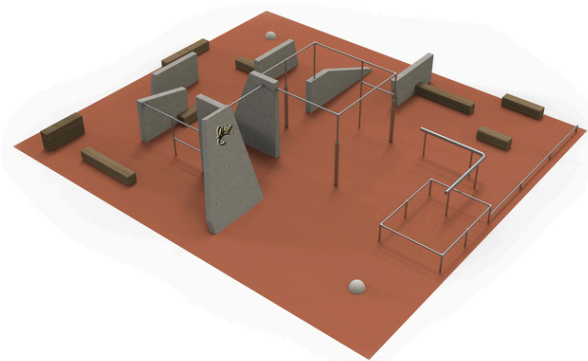

## Flux - parkour varianta L beton

### Popis herních prvků

8x betonový prvek, soustava nízkých a vysokých horizontálních hrazd na kovových stojkách, 1x nízká balanční hrazdová dráha, 2x odrazová...

No. číslo	PK-9005-00
Rozměry (m)	12,8 x 11,5
Potřebná plocha (m)	15,5 x 13,8
Povrch tlumící náraz (m <sup>2</sup> )	146
Max. výška pádu (m)	1,73