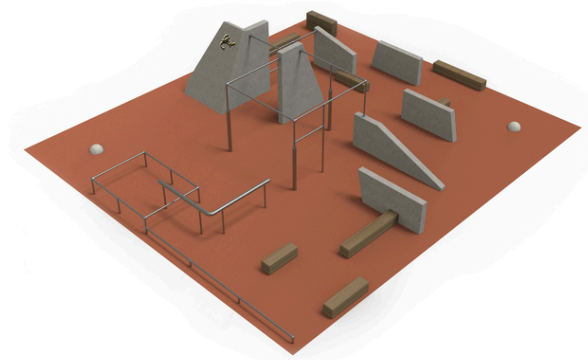

Popis herních prvků

8x betonový prvek, soustava nízkých a vysokých horizontálních hrazd na kovových stojkách, 1x nízká balanční hrazdová dráha, 2x odrazová...

No. číslo	PK-9005-00
Rozměry (m)	12,8 x 11,5
Potřebná plocha (m)	15,5 x 13,8
Povrch tlumící náraz (m ²)	146
Max. výška pádu (m)	1,73