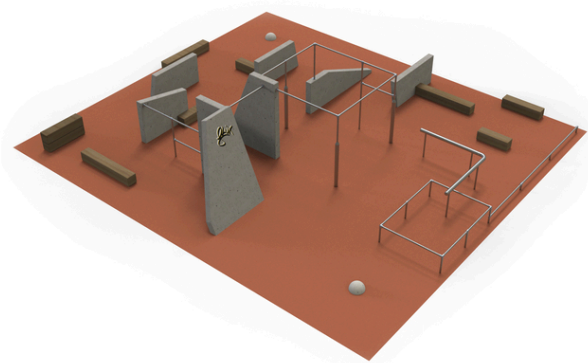

Popis herních prvků

8x betonový prvek, soustava nízkých a vysokých horizontálních hrazd na kovových stojkách, 1x nízká balanční hrazdová dráha, 2x odrazová...

No. číslo	PK-9005-00
Rozměry (m)	12,8 x 11,5
Potřebná plocha (m)	15,5 x 13,8
Povrch tlumící náraz (m ²)	146
Max. výška pádu (m)	1,73