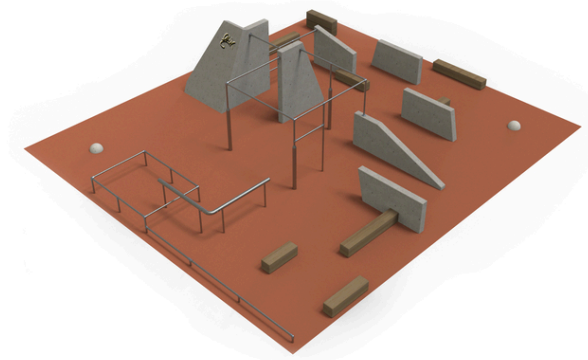

## Flux - parkour varianta L beton

### Popis herních prvků

8x betonový prvek, soustava nízkých a vysokých horizontálních hrazd na kovových stojkách, 1x nízká balanční hrazdová dráha, 2x odrazová...

No. číslo	PK-9005-00
Rozměry (m)	12,8 x 11,5
Potřebná plocha (m)	15,5 x 13,8
Povrch tlumící náraz (m <sup>2</sup> )	146
Max. výška pádu (m)	1,73