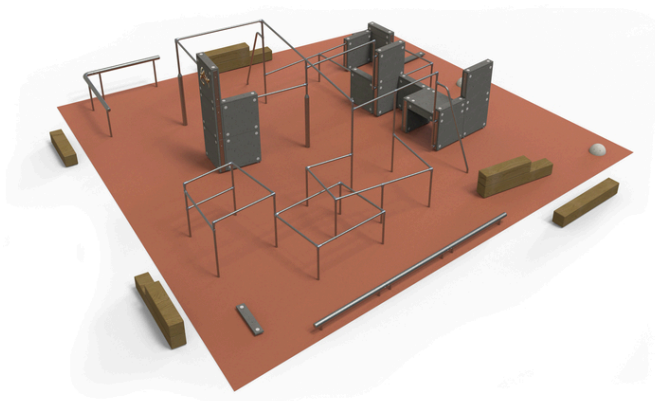

14x panel z betonového kompozitu, soustava nízkých a vysokých horizontálních hrazd na kovových stojkách, 2x svislá nakloněná tyč, 2x nízké...

No. číslo	PK-9002-00
-----------	------------

Rozměry (m)	12,4 x 11,5
-------------	-------------

Potřebná plocha (m)	14,7 x 13,9
---------------------	-------------

Povrch tlumící náraz (m ²)	114
--	-----

Max. výška pádu (m)	1,87
---------------------	------

Vizualizace mají informativní charakter.