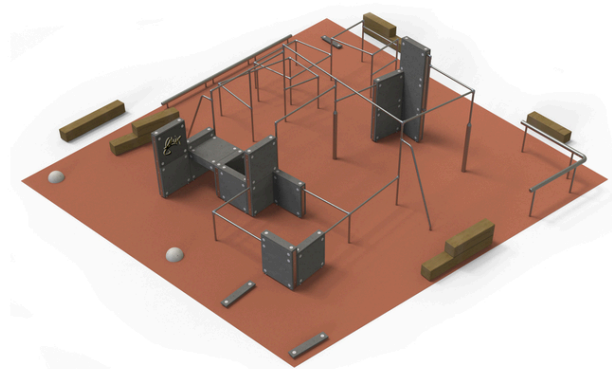

14x panel z betonového kompozitu, soustava nízkých a vysokých horizontálních hrazd na kovových stojkách, 2x svislá nakloněná tyč, 2x nízké...

No. číslo	PK-9002-00
-----------	------------

Rozměry (m)	12,4 x 11,5
-------------	-------------

Potřebná plocha (m)	14,7 x 13,9
---------------------	-------------

Povrch tlumící náraz (m ²)	114
--	-----

Max. výška pádu (m)	1,87
---------------------	------

Vizualizace mají informativní charakter.