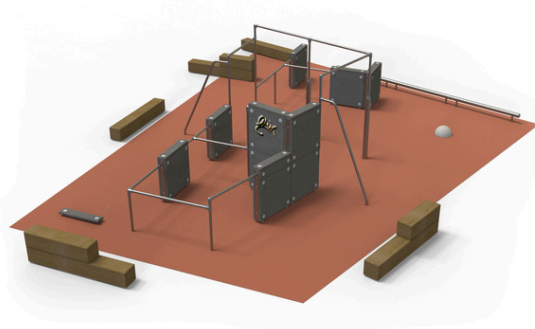

## Flux - parkour

#### Popis herních prvků

10x panel z betonového kompozitu, soustava nízkých a vysokých horizontálních hraze na kovových stojkách, 2x svislá nakloněná tyč, 1x nízké...

No. číslo	PK-9001-00
Rozměry (m)	11,4 x 10
Potřebná plocha (m)	14,3 x 13,0
Povrch tlumící náraz (m <sup>2</sup> )	76
Max. výška pádu (m)	2,4