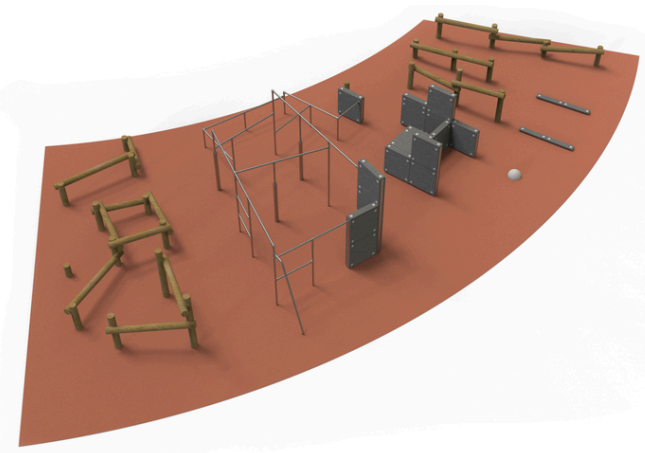

15x panel z betonového kompozitu, soustava nízkých a vysokých horizontálních hrazd na kovových stojkách, 1x svislá nakloněná tyč, 1x odrazová...

No. číslo	PK-9004-00
Rozměry (m)	23,2 x 11,6
Potřebná plocha (m)	23,2 x 12,3
Povrch tlumící náraz (m ²)	188
Max. výška pádu (m)	1,87