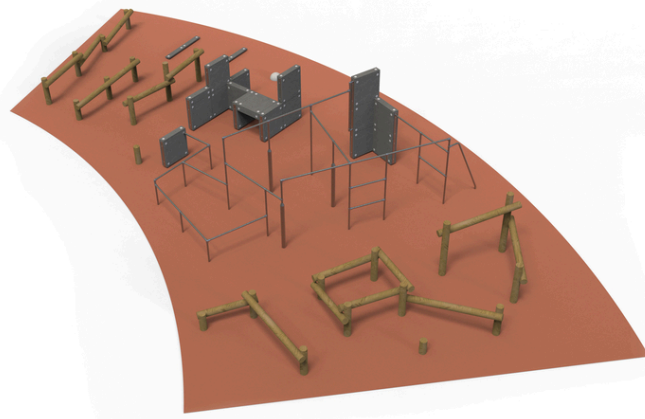

15x panel z betonového kompozitu, soustava nízkých a vysokých horizontálních hrazd na kovových stojkách, 1x svislá nakloněná tyč, 1x odrazová...

No. číslo	PK-9004-00
Rozměry (m)	23,2 x 11,6
Potřebná plocha (m)	23,2 x 12,3
Povrch tlumící náraz (m ²)	188
Max. výška pádu (m)	1,87

Vizualizace mají informativní charakter.