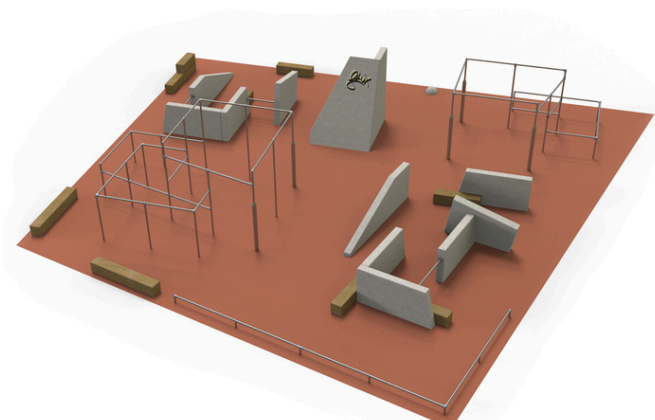

Popis herních prvků

12x betonový prvek, 2x soustava nízkých a vysokých horizontálních hrazd na kovových stojkách, 1x nízká balanční hrazdová dráha, 1x odrazová...

| | |
|--|-------------|
| No. číslo | PK-9006-00 |
| Rozměry (m) | 16,2 x 15,2 |
| Potřebná plocha (m) | 17,5 x 17,7 |
| Povrch tlumící náraz (m ²) | 196 |
| Max. výška pádu (m) | 1,73 |