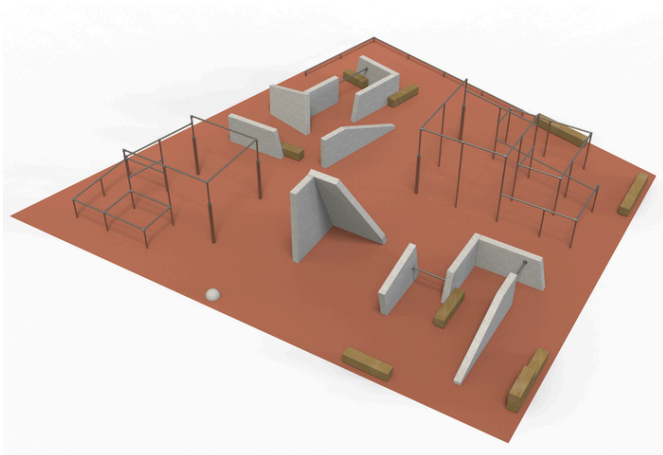

## Flux - parkour varianta XL beton

### Popis herních prvků

12x betonový prvek, 2x soustava nízkých a vysokých horizontálních hrazd na kovových stojkách, 1x nízká balanční hrazdová dráha, 1x odrazová...

No. číslo	PK-9006-00
Rozměry (m)	16,2 x 15,2
Potřebná plocha (m)	17,5 x 17,7
Povrch tlumící náraz (m <sup>2</sup> )	196
Max. výška pádu (m)	1,73