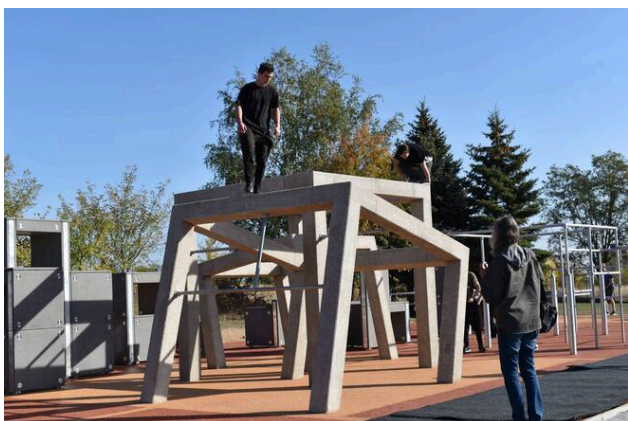

## Flux - parkour varianta XL beton

### Popis herních prvků

12x betonový prvek, 2x soustava nízkých a vysokých horizontálních hrazd na kovových stojkách, 1x nízká balanční hrazdová dráha, 1x odrazová...

No. číslo	PK-9006-00
Rozměry (m)	16,2 x 15,2
Potřebná plocha (m)	17,5 x 17,7
Povrch tlumící náraz (m <sup>2</sup> )	196
Max. výška pádu (m)	1,73