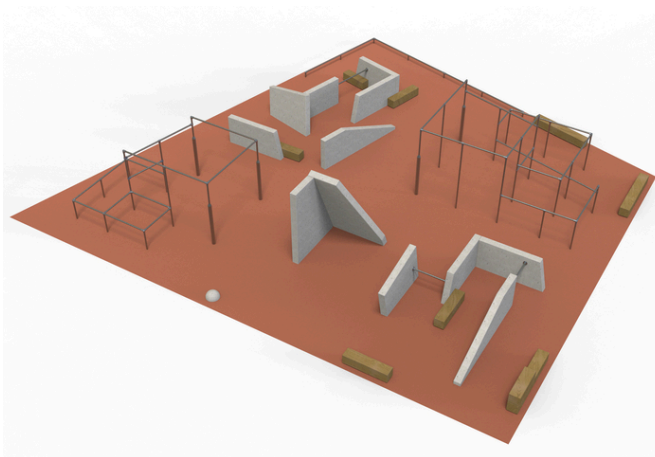

Popis herních prvků

12x betonový prvek, 2x soustava nízkých a vysokých horizontálních hrazd na kovových stojkách, 1x nízká balanční hrazdová dráha, 1x odrazová...

| | |
|--|-------------|
| No. číslo | PK-9006-00 |
| Rozměry (m) | 16,2 x 15,2 |
| Potřebná plocha (m) | 17,5 x 17,7 |
| Povrch tlumící náraz (m ²) | 196 |
| Max. výška pádu (m) | 1,73 |