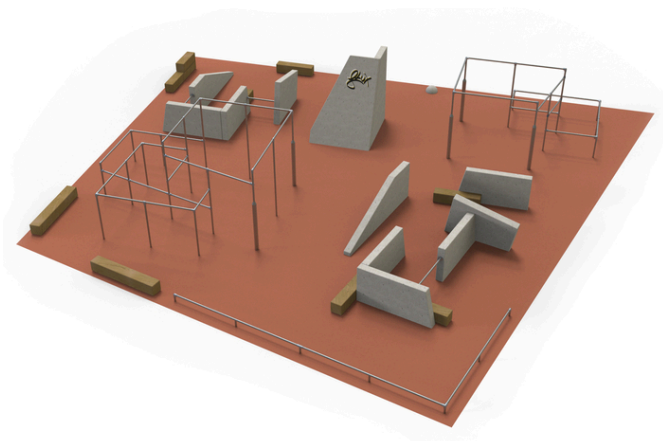

## Flux - parkour varianta XL beton

### Popis herních prvků

12x betonový prvek, 2x soustava nízkých a vysokých horizontálních hrazd na kovových stojkách, 1x nízká balanční hrazdová dráha, 1x odrazová...

No. číslo	PK-9006-00
Rozměry (m)	16,2 x 15,2
Potřebná plocha (m)	17,5 x 17,7
Povrch tlumící náraz (m <sup>2</sup> )	196
Max. výška pádu (m)	1,73