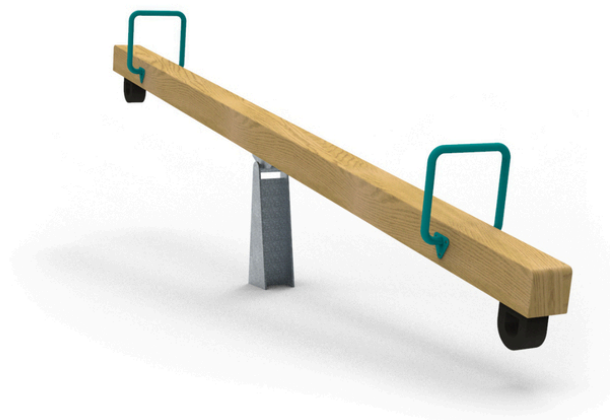

## Vektilo

### Popis herních prvků

1x konstrukce vahadlové houpačky, 2x sedátko, 2x gumový doraz

No. číslo	DI-0310-00
Věková skupina	3+
Rozměry (m)	4,0x0,3x0,92
Potřebná plocha (m)	6,0x2,2
Povrch tlumící náraz (m <sup>2</sup> )	12,1
Max. výška pádu (m)	0,92
Počet uživatelů	2