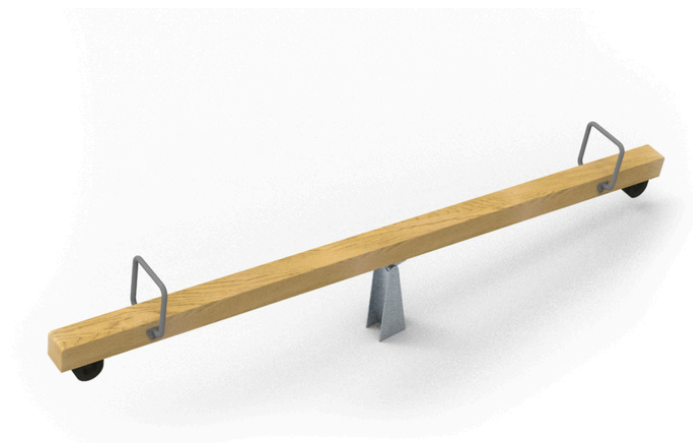

## Vektilo

### Popis herních prvků

1x konstrukce vahadlové houpačky, 2x sedátko, 2x gumový doraz

No. číslo	DI-0310-00
Věková skupina	3+
Rozměry (m)	4,0x0,3x0,92
Potřebná plocha (m)	6,0x2,2
Povrch tlumící náraz (m <sup>2</sup> )	12,1
Max. výška pádu (m)	0,92
Počet uživatelů	2