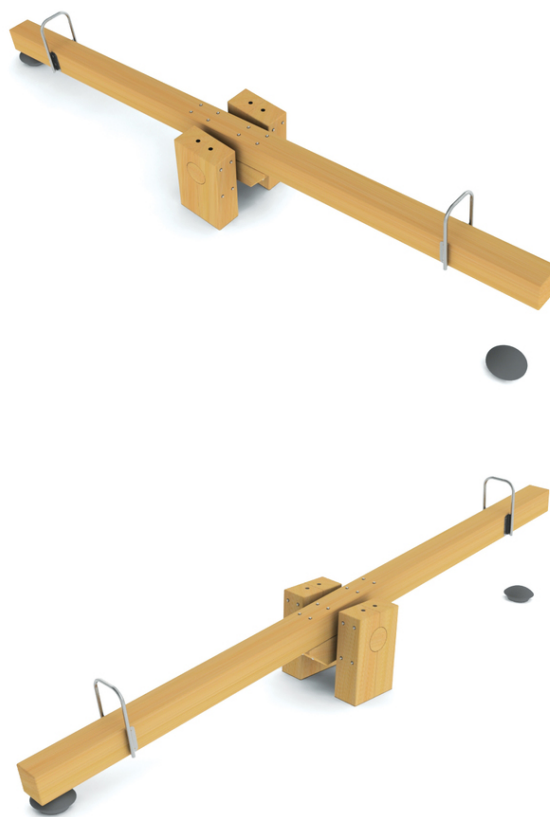

konstrukce vahadlové houpačky se dvěma sedáky, 2x
kovové madlo, 2x gumový doraz

No. číslo	DI-0001-00
Věková skupina	3 - 14
Rozměry (m)	5,0 x 0,75 x 0,95
Potřebná plocha (m)	7,0 x 2,2
Povrch tlumící náraz (m ²)	15
Max. výška pádu (m)	0,95
Počet uživatelů	2