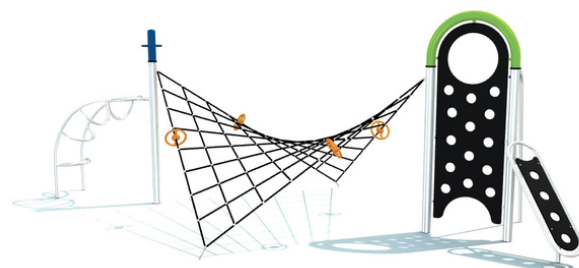

## Pipe Age

### Versat II.

#### Popis herních prvků

lezecká stěna s otvory, děrová rampa, požární tyč, prohnutý žebřík, vysoké madlo, prohnutá síť, madla "Saturn"

No. číslo	PA-0036-00
Věková skupina	3 - 14
Rozměry (m)	7,5 x 4,6 x 2,7
Potřebná plocha (m)	10,4 x 7,0
Povrch tlumící náraz (m <sup>2</sup> )	48,5
Max. výška pádu (m)	2,3
Počet uživatelů	11