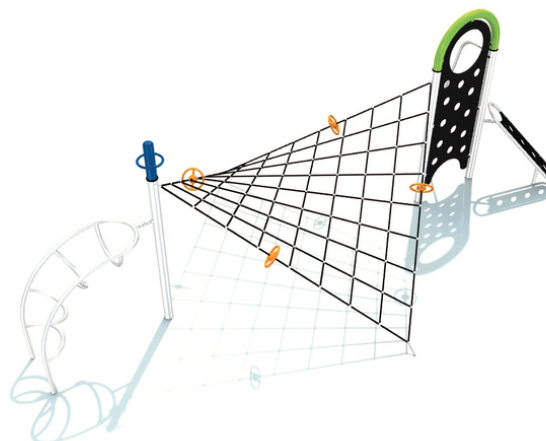

## Pipe Age

#### Popis herních prvků

lezecká stěna s otvory, děrová rampa, požární tyč, prohnutý žebřík, vysoké madlo, prohnutá síť, madla "Saturn"

No. číslo	PA-0036-00
Věková skupina	3 - 14
Rozměry (m)	7,5 x 4,6 x 2,7
Potřebná plocha (m)	10,4 x 7,0
Povrch tlumící náraz (m <sup>2</sup> )	48,5
Max. výška pádu (m)	2,3
Počet uživatelů	11