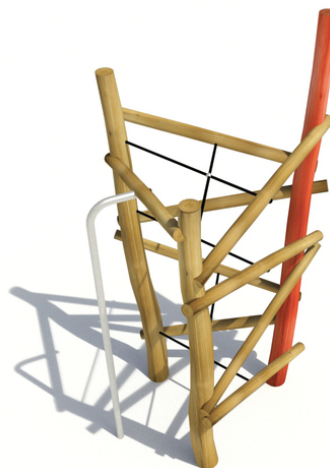

horizontální a šikmé žebřiny a lana, šplhací tyč

No. číslo	BA-0383-00
Věková skupina	3-14
Rozměry (m)	1,1 x 1,3 x 2,5
Potřebná plocha (m)	4,7 x 4,9
Povrch tlumící náraz (m ²)	17,5
Max. výška pádu (m)	2
Počet uživatelů	5