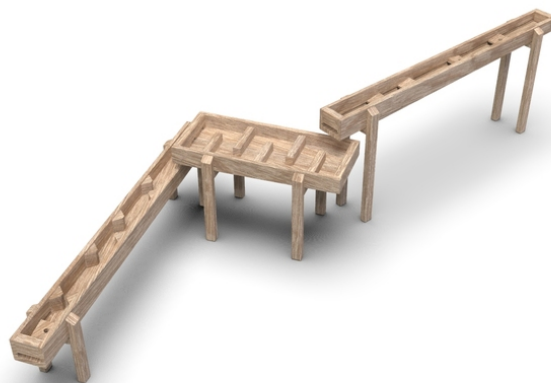

3x nakloněná vodní dráha s příčkami v různých výškách

No. číslo	WD-0820-00
Věková skupina	3 - 14
Rozměry (m)	4,1 x 1,3 x 0,8
Potřebná plocha (m)	7,1 x 4,3
Povrch tlumící náraz (m ²)	23
Max. výška pádu (m)	0,8
Počet uživatelů	6