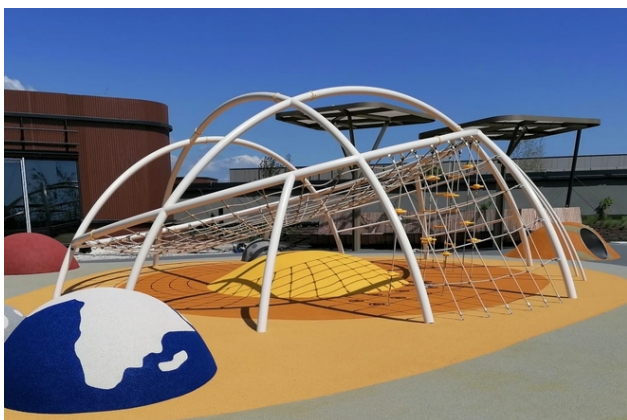

prstencovitá klopená horizontální síť s lanovými podporami rukou, síťový vertikální výlez, žebřinové výlezy, slide a požární tyče,...

No. číslo	4P-0100-00
Věková skupina	5+
Rozměry (m)	8,6 x 8,4 x 3,1
Potřebná plocha (m)	11,6 x 11,6
Povrch tlumící náraz (m ²)	105,5
Max. výška pádu (m)	2,4
Počet uživatelů	25