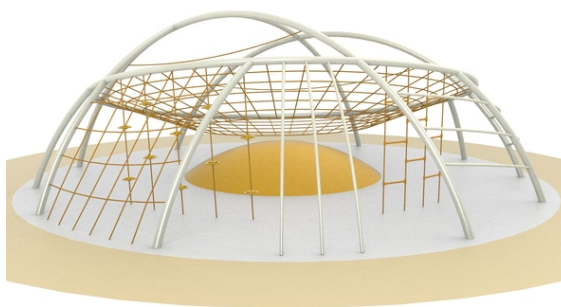

prstencovitá klopená horizontální síť s lanovými podporami rukou, síťový vertikální výlez, žebřinové výlezy, slide a požární tyče,...

No. číslo	4P-0100-00
Věková skupina	5+
Rozměry (m)	8,6 x 8,4 x 3,1
Potřebná plocha (m)	11,6 x 11,6
Povrch tlumící náraz (m ²)	105,5
Max. výška pádu (m)	2,4
Počet uživatelů	25