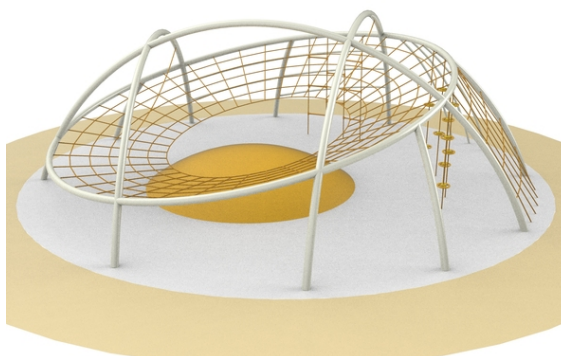

Popis herních prvků

prstencovitá klopená horizontální síť s lanovými podporami rukou, síťový vertikální výlez, žebřinové výlezy, slide a požární tyče,...

No. číslo	XA-2011-01
Věková skupina	3-14
Rozměry (m)	8,6 x 8,6 x 3,0
Potřebná plocha (m)	12,1 x 12,1
Povrch tlumící náraz (m ²)	114
Max. výška pádu (m)	3
Počet uživatelů	39