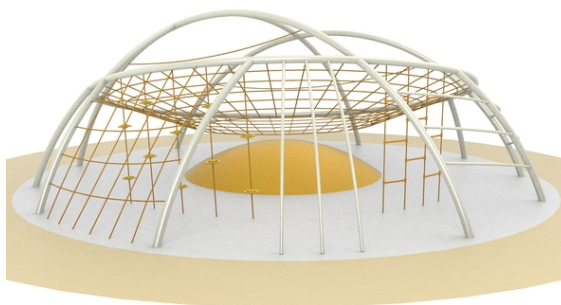

Popis herních prvků

prstencovitá klopená horizontální síť s lanovými podporami rukou, síťový vertikální výlez, žebřinové výlezy, slide a požární tyče,...

No. číslo	XA-2011-01
Věková skupina	3-14
Rozměry (m)	8,6 x 8,6 x 3,0
Potřebná plocha (m)	12,1 x 12,1
Povrch tlumící náraz (m ²)	114
Max. výška pádu (m)	3
Počet uživatelů	39