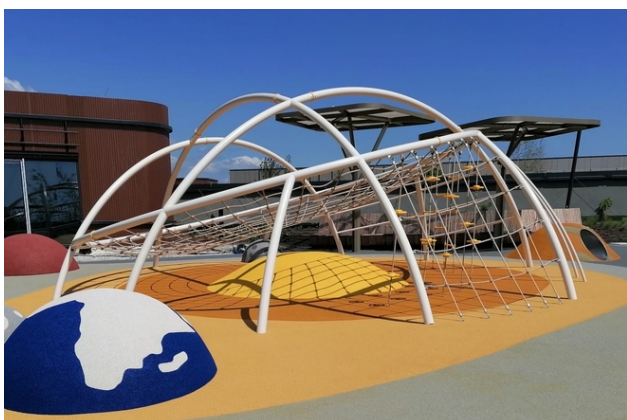

Popis herních prvků

prstencovitá klopená horizontální síť s lanovými podporami rukou, síťový vertikální výlez, žebřinové výlezy, slide a požární tyče,...

No. číslo	XA-2011-01
Věková skupina	3-14
Rozměry (m)	8,6 x 8,6 x 3,0
Potřebná plocha (m)	12,1 x 12,1
Povrch tlumící náraz (m ²)	114
Max. výška pádu (m)	3
Počet uživatelů	39