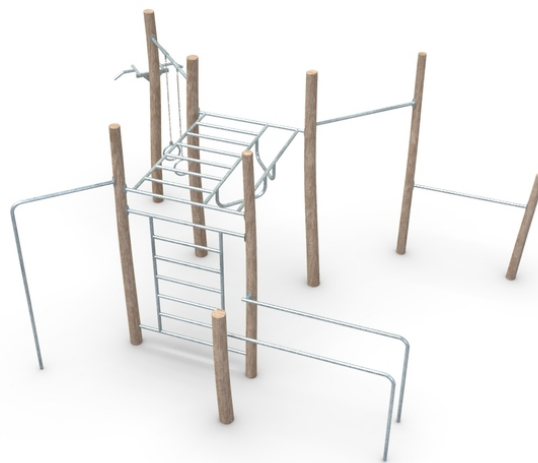

Fitness program

Workout 01

Popis herních prvků

1x velká bradla, 1x nízká hrazda, 1x vysoká hrazda, 2x ručkový madlo, 1x horizontální ručkový žebřiny, 1x vertikální šplhací žebřiny,...

No. číslo	WF-0107-00
Rozměry (m)	5,0 x 6,5 x 3,2
Potřebná plocha (m)	9,3 x 7,8
Povrch tlumící náraz (m²)	56
Max. výška pádu (m)	1,5
Počet uživatelů	6

Vizualizace mají informativní charakter.