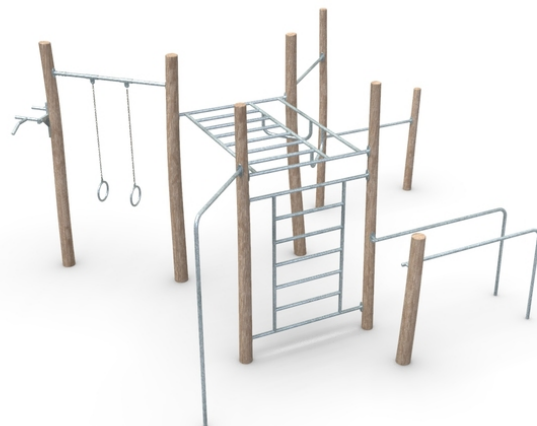

Fitness program

Workout 01

Popis herních prvků

1x velká bradla, 1x nízká hrazda, 1x vysoká hrazda, 2x ručkový madlo, 1x horizontální ručkový žebřiny, 1x vertikální šplhací žebřiny,...

No. číslo	WF-0107-00
Rozměry (m)	5,0 x 6,5 x 3,2
Potřebná plocha (m)	9,3 x 7,8
Povrch tlumící náraz (m²)	56
Max. výška pádu (m)	1,5
Počet uživatelů	6

Vizualizace mají informativní charakter.