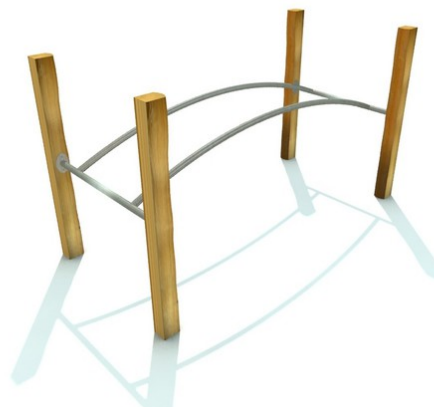

Rob Roy Natura

Ark 1

Description of play elements

4x acacia stand, 1x bent bar

No. number	RR-0440-00
Age group	3 - 14
Size (m)	2,5 x 1,2 x 1,5
Required area (m)	5,4 x 4,1
Fall-absorbing surface (m²)	20
Max. fall height (m)	0,95
Number of users	1