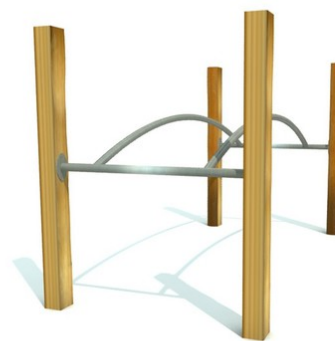

Rob Roy Natura

Ark 1

Description of play elements

4x acacia stand, 1x bent bar

No. number	RR-0440-00
Age group	3 - 14
Size (m)	2,5 x 1,2 x 1,5
Required area (m)	5,4 x 4,1
Fall-absorbing surface (m²)	20
Max. fall height (m)	0,95
Number of users	1