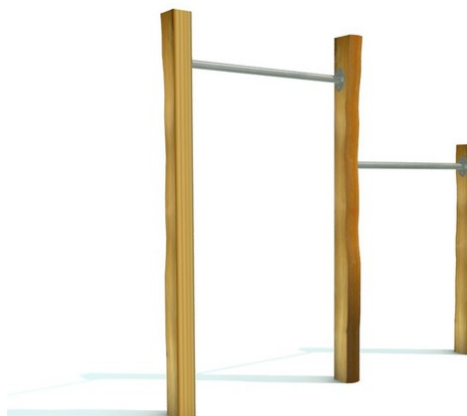

Rob Roy Natura

Barul 2

Description of play elements

3x acacia stand, 2x trapeze bar

No. number	RR-0481-00
Age group	3 - 14
Size (m)	2,2 x 0,2 x 2,1
Required area (m)	5,6 x 3,6
Fall-absorbing surface (m²)	17
Max. fall height (m)	1,8
Number of users	2

The visualisations are informative.