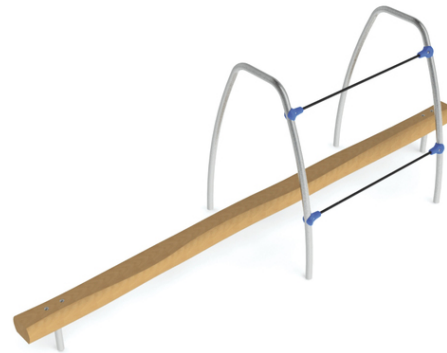

1x horizontal beam, 2x metal obstacle, 2x horizontal rope, 2x metla stand

No. number	RR-0133-00
Age group	3 - 14
Size (m)	3,4 x 0,9 x 1,1
Required area (m)	6,4 x 3,9
Fall-absorbing surface (m ²)	20
Max. fall height (m)	0,95
Number of users	3