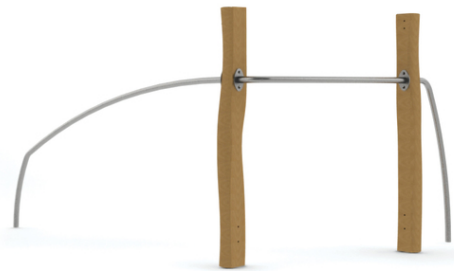

1x horizontal trapeze bar, 1x bent low trapeze bar, 1x short climbing pole

No. number	RR-0108-00
Age group	3 - 14
Size (m)	2,9 x 1,7 x 1,5
Required area (m)	5,9 x 4,7
Fall-absorbing surface (m ²)	20
Max. fall height (m)	0,95
Number of users	3