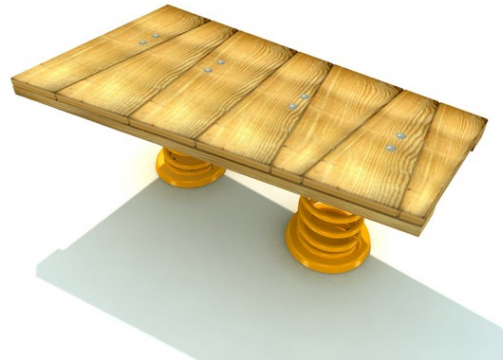

## Plat 1

### Description of play elements

1x plate, 2x spring

<b>No. number</b>	RR-0380-00
<b>Age group</b>	3 - 14
<b>Size (m)</b>	1,2 x 0,7 x 0,5
<b>Required area (m)</b>	4,2 x 3,7
<b>Fall-absorbing surface (m<sup>2</sup>)</b>	13
<b>Max. fall height (m)</b>	do 0,6
<b>Number of users</b>	2