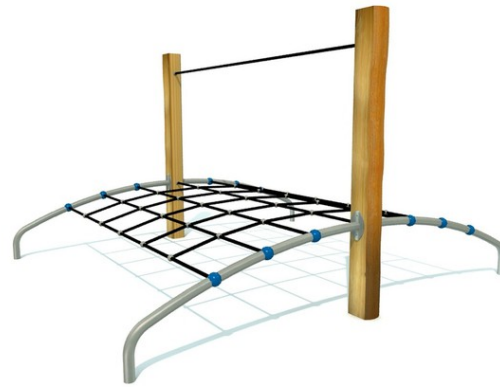

Rob Roy Natura

Rampal 4

Description of play elements

2x acacia stand, 1x horizontal bent balance net, 1x horizontal support rope

No. number	RR-0563-00
Age group	3 - 14
Size (m)	2,4 x 2,2 x 1,5
Required area (m)	5,4 x 5,1
Required area (m)	5,4 x 5,1
Fall-absorbing surface (m²)	26
Max. fall height (m)	do 0,6
Number of users	4