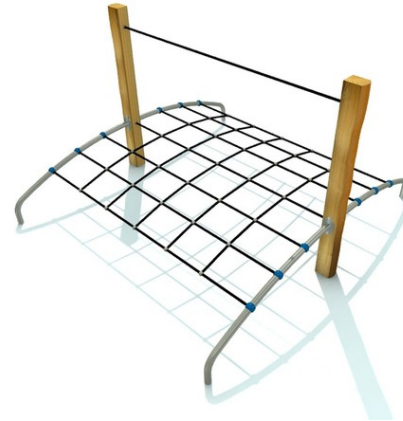

Rob Roy Natura

Rampal 4

Description of play elements

2x acacia stand, 1x horizontal bent balance net, 1x horizontal support rope

No. number	RR-0563-00
Age group	3 - 14
Size (m)	2,4 x 2,2 x 1,5
Required area (m)	5,4 x 5,1
Required area (m)	5,4 x 5,1
Fall-absorbing surface (m²)	26
Max. fall height (m)	do 0,6
Number of users	4