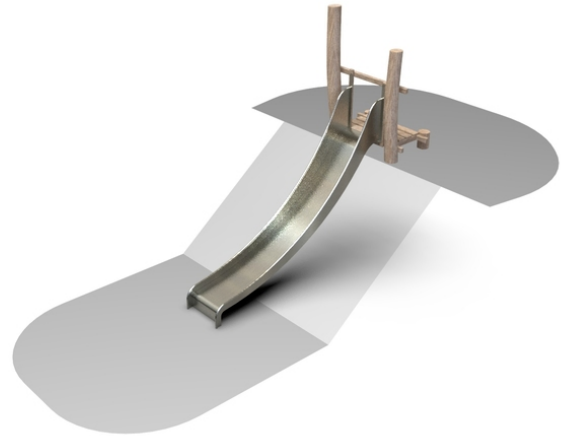

## Woody Doo

### Slop 1500

#### Description of play elements

1x acacia frame with ramp, 1x stainless steel slide

<b>No. number</b>	WD-0440-01
<b>Age group</b>	3 - 14
<b>Size (m)</b>	3,1 x 1,1 x 2,9
<b>Required area (m)</b>	6,6 x 4,0
<b>Fall-absorbing surface (m<sup>2</sup>)</b>	19,5
<b>Max. fall height (m)</b>	0,95
<b>Number of users</b>	1