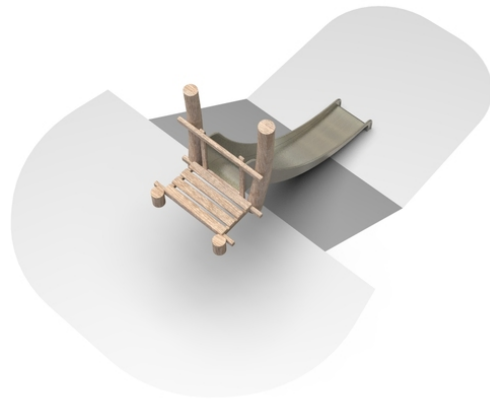

## Woody Doo

### Slop 1500

#### Description of play elements

1x acacia frame with ramp, 1x stainless steel slide

<b>No. number</b>	WD-0440-01
<b>Age group</b>	3 - 14
<b>Size (m)</b>	3,1 x 1,1 x 2,9
<b>Required area (m)</b>	6,6 x 4,0
<b>Fall-absorbing surface (m<sup>2</sup>)</b>	19,5
<b>Max. fall height (m)</b>	0,95
<b>Number of users</b>	1