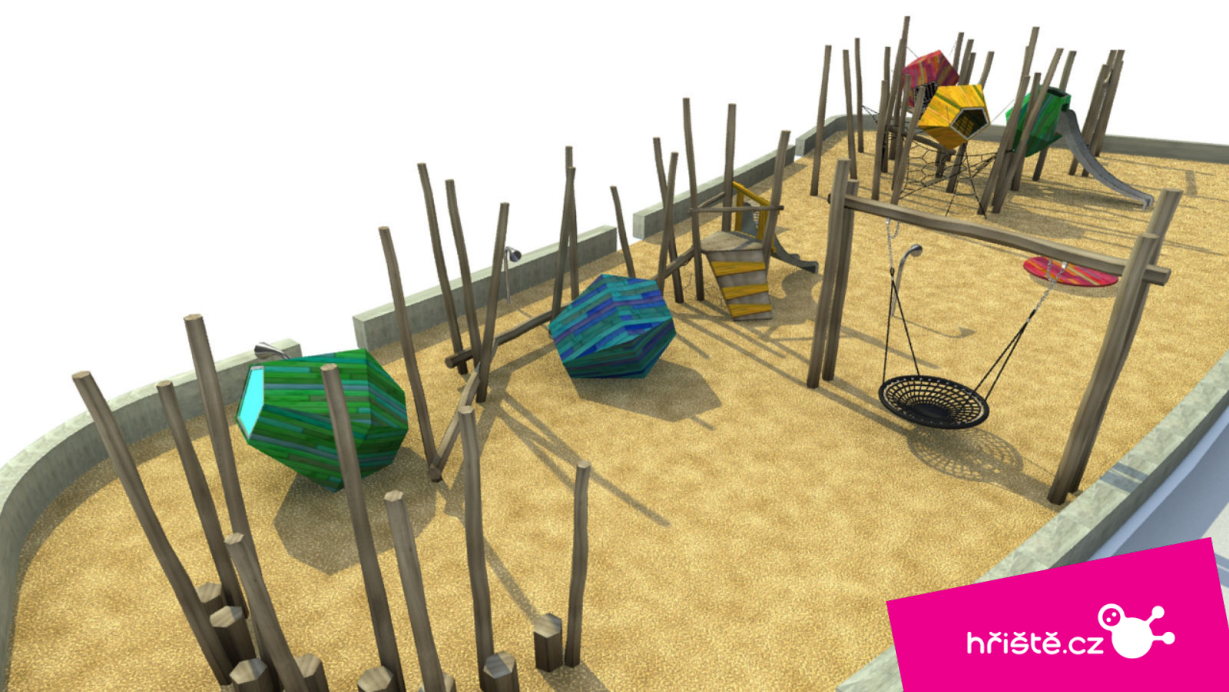

typové prvky

individuální prvky a projekty

projektujeme

hriste.cz - v zahraničí pod značkou playcité

tvoříme herní prvky

navrhujeme koncepte

tvoríme hřiště

NOHY
Klára Štefanová
Factory